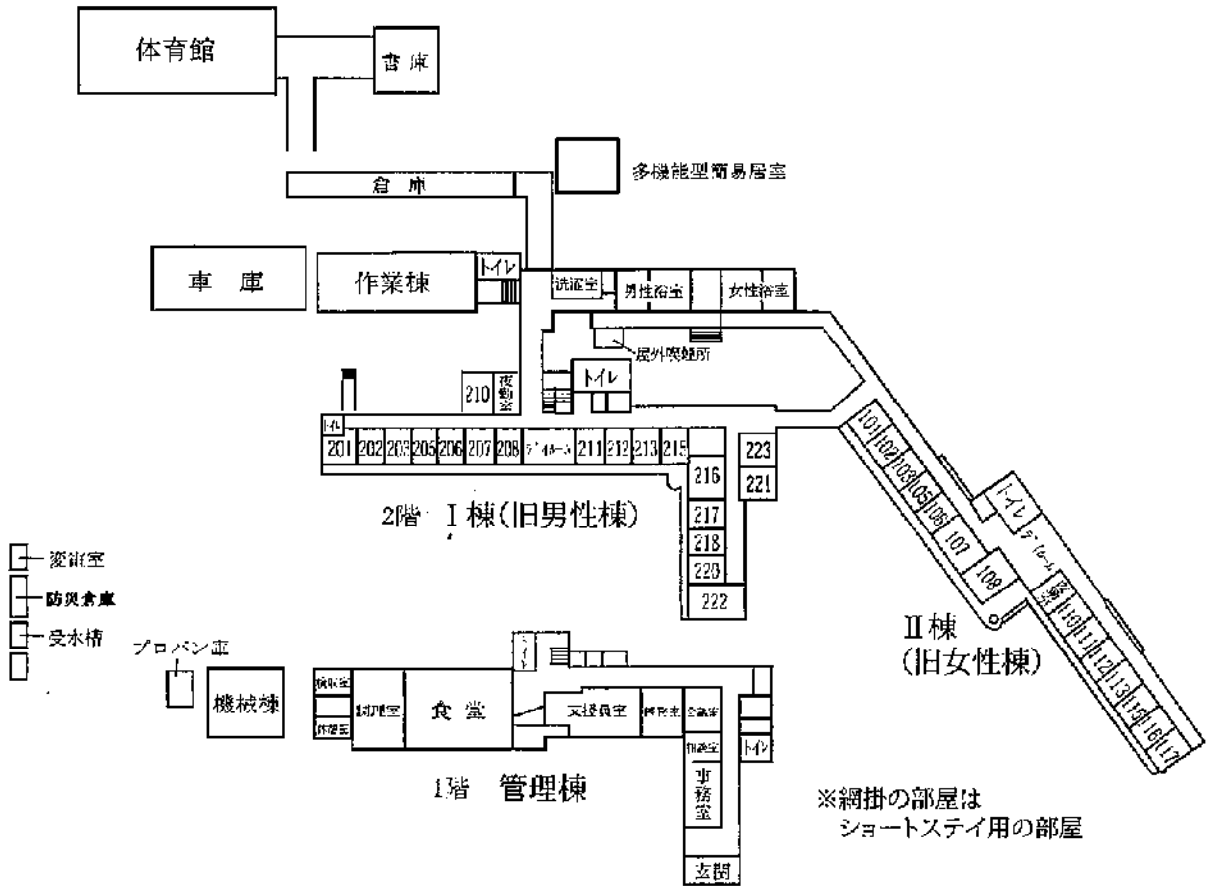

9. 宝山寮配置図

I 棟(旧名称…男性棟)

- 2人部屋……14部屋
- 4人部屋……1部屋(222号室)
- ショートステイ……3部屋(2人部屋221, 223号室)
(3人部屋216号室)

II 棟(旧名称…II女性棟)

- 2人部屋……10部屋
- 4人部屋……2部屋(107, 108号室)
- ショートステイ……2部屋(105, 115号室)