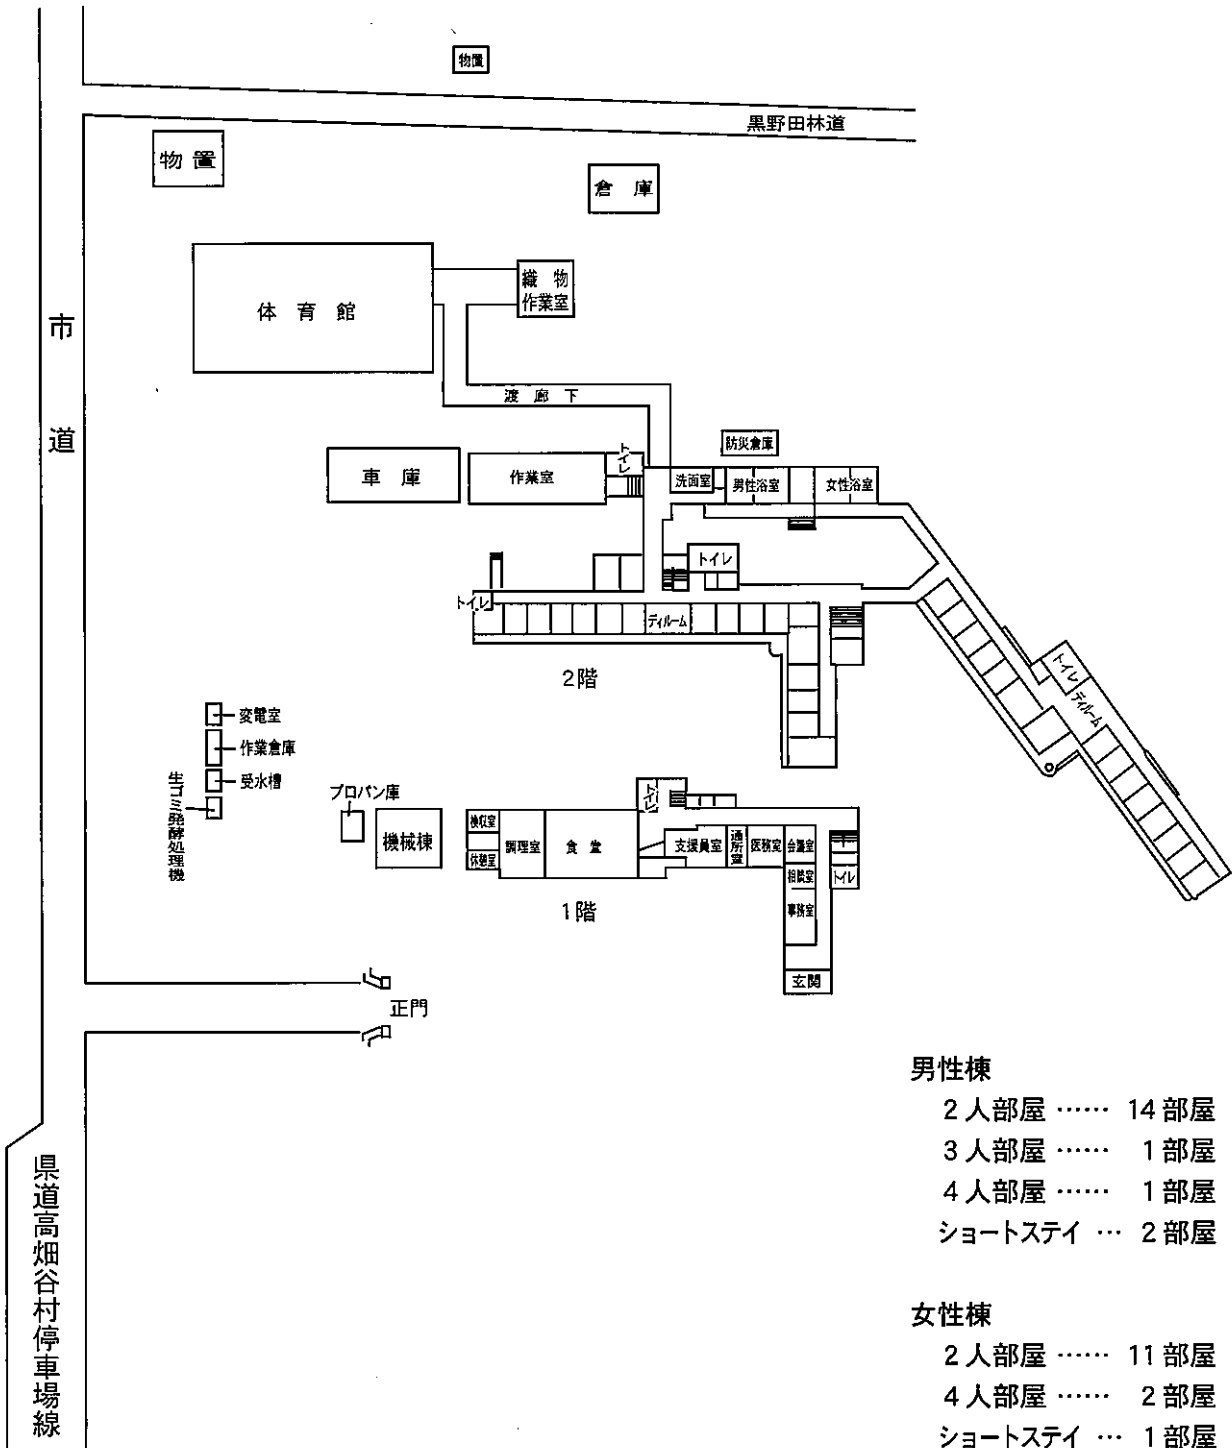

# 宝山寮配置図

## 男性棟

- 2人部屋 …… 14 部屋
- 3人部屋 …… 1 部屋
- 4人部屋 …… 1 部屋
- ショートステイ … 2 部屋